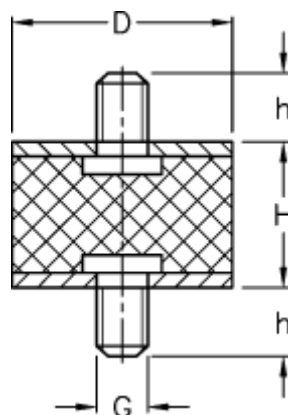

Varenummer: 51101428008710
Beskrivelse: KLEE Vibrationsdæmper type 1
100-75-1, M16x41/M16x41, NR - 57 shore

Mål

D = 100
G = M16
h = 41
H = 75